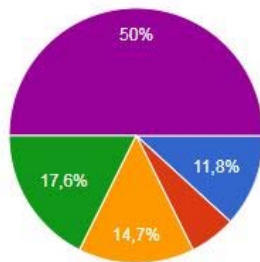

6 απαντήσεις

Ψυχολογική στήριξη σε γενικευμένο άγχος

Θέματα ψυχικής υγείας

Σεξουαλική διαπαιδαγώγηση

Εντοπισμός και αντιμετώπιση θεμάτων bullying.

Διαδίκτυο και προστασία

N/A

Ημέρα που επιθυμείτε να πραγματοποιούνται οι επιμορφώσεις

 Αντιγραφή γραφήματος

34 απαντήσεις

- Δευτέρα
- Τρίτη
- Τετάρτη
- Πέμπτη
- Παρασκευή