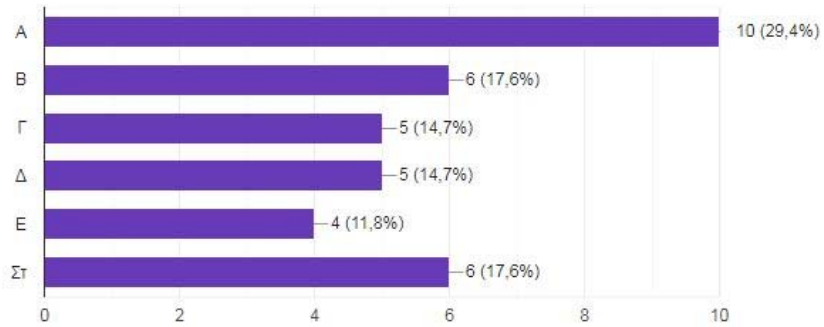

34 απαντήσεις

Σύνδεσμος προς τα Υπολογιστικά φύλλα

Σύνοψη

Ερώτηση

Ατομική

Τάξη φοίτησης μαθητή/τριας

34 απαντήσεις

Αντιγραφή γραφήματος

Επιλέξτε μία ή περισσότερες θεματικές στις οποίες θα θέλατε να επιμορφωθείτε.

34 απαντήσεις

Αντιγραφή
γραφήματος

Αν απαντήσατε άλλο στην προηγούμενη ερώτηση δώστε μία σύντομη περιγραφή της θεματικής στην οποία θα θέλατε να επιμορφωθείτε